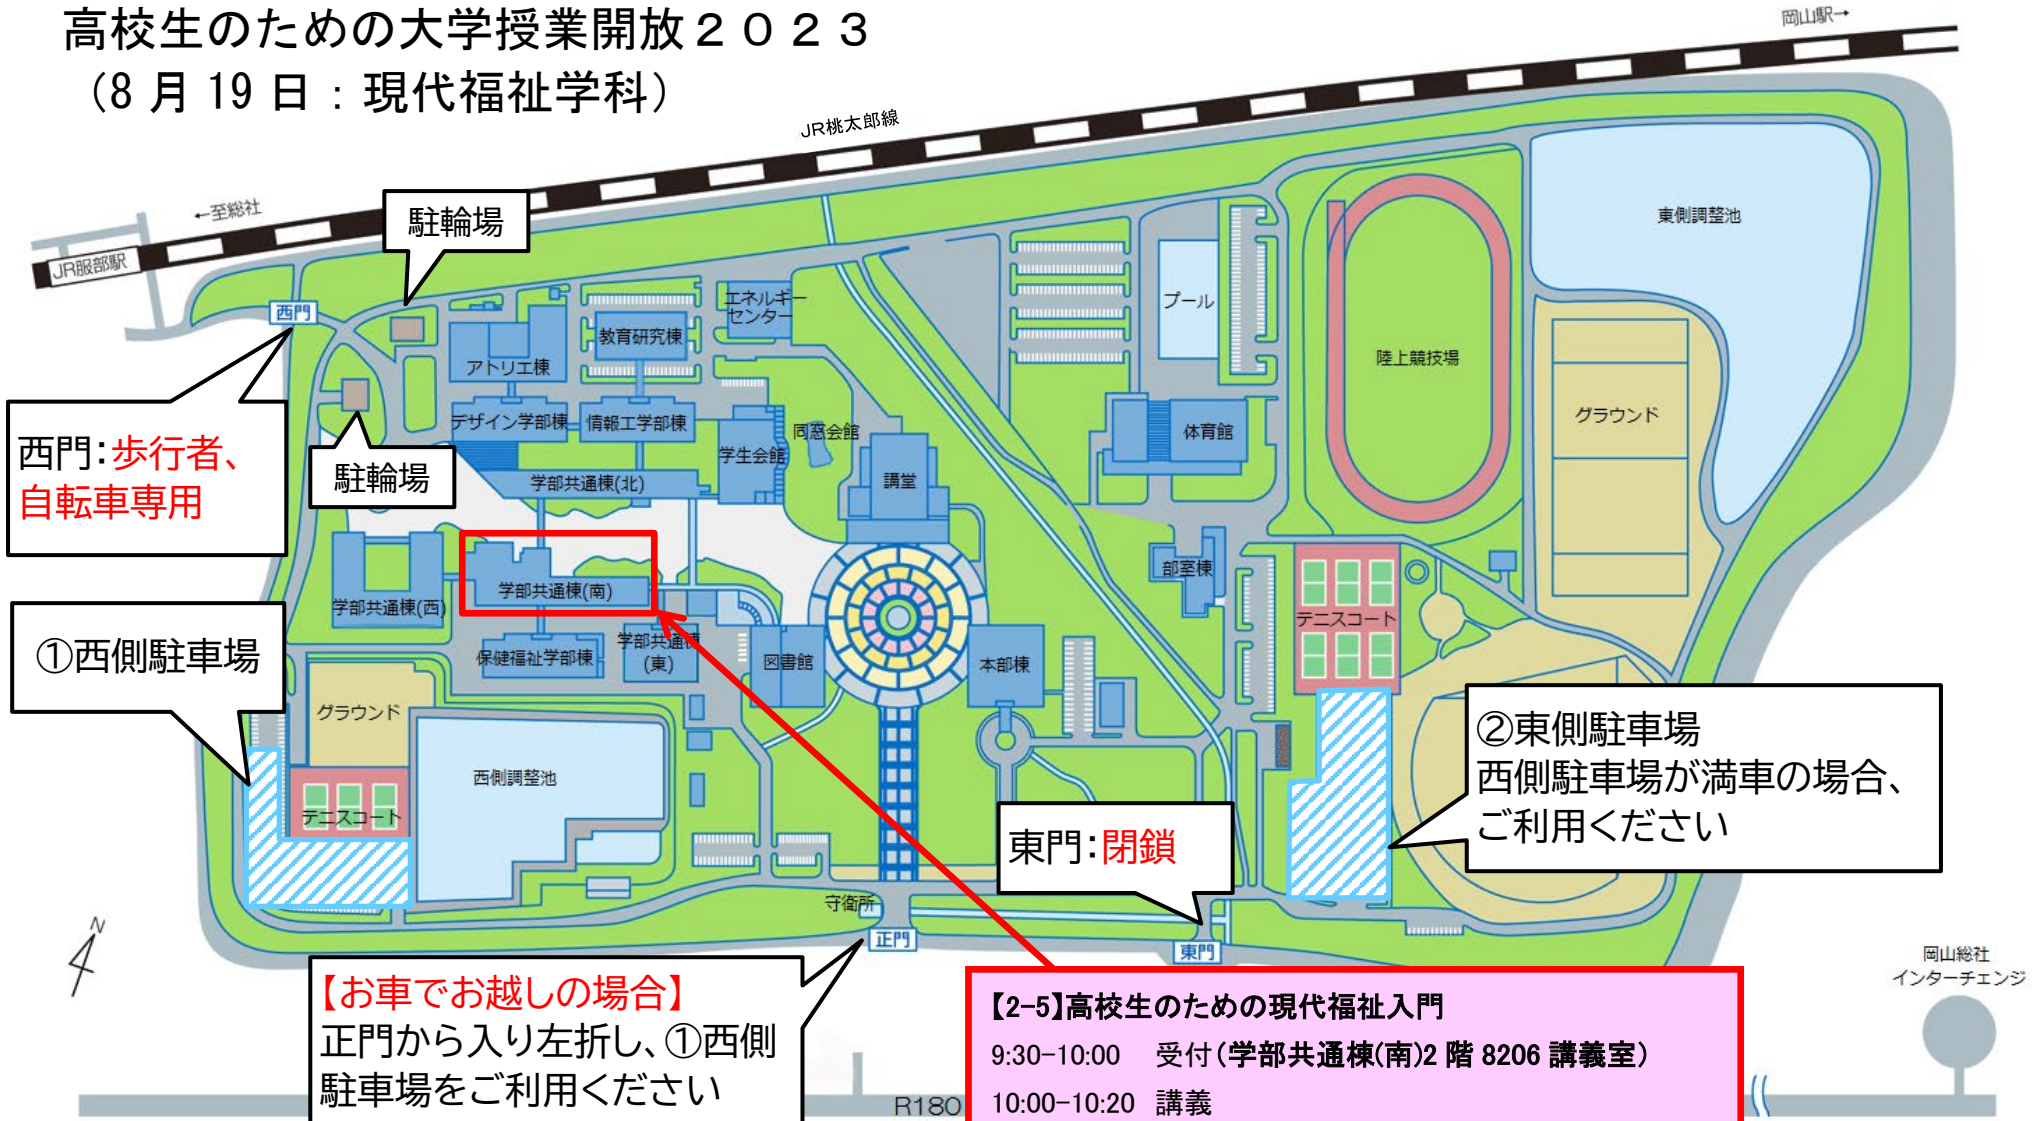

# 高校生のための大学授業開放2023 (8月19日：現代福祉学科)

**【2-5】高校生のための現代福祉入門**  
9:30-10:00 受付(学部共通棟(南)2階 8206 講義室)  
10:00-10:20 講義

**【2-6】今、地域で起こっていること**  
9:50-10:20 受付(学部共通棟(南)2階 8206 講義室)  
10:20-11:55 講義

**【2-7】生き方としての精神保健福祉入門**  
10:35-11:05 受付(学部共通棟(南)2階 8206 講義室)  
11:05-11:40 講義